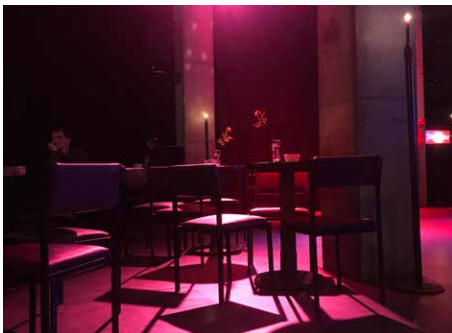

Café + Bar

Kapazität im Café

Bestuhlt ca.80 Plätze oder 120 - 150 Stehplätze
Backstage in der 2. Etage mit ca. 30 qm

weltecho

OSCAR e.V. | Café · Bar · Galerie
Annaberger Straße 24 | 09111 Chemnitz
oscar@weltecho.eu | 0371 9188055