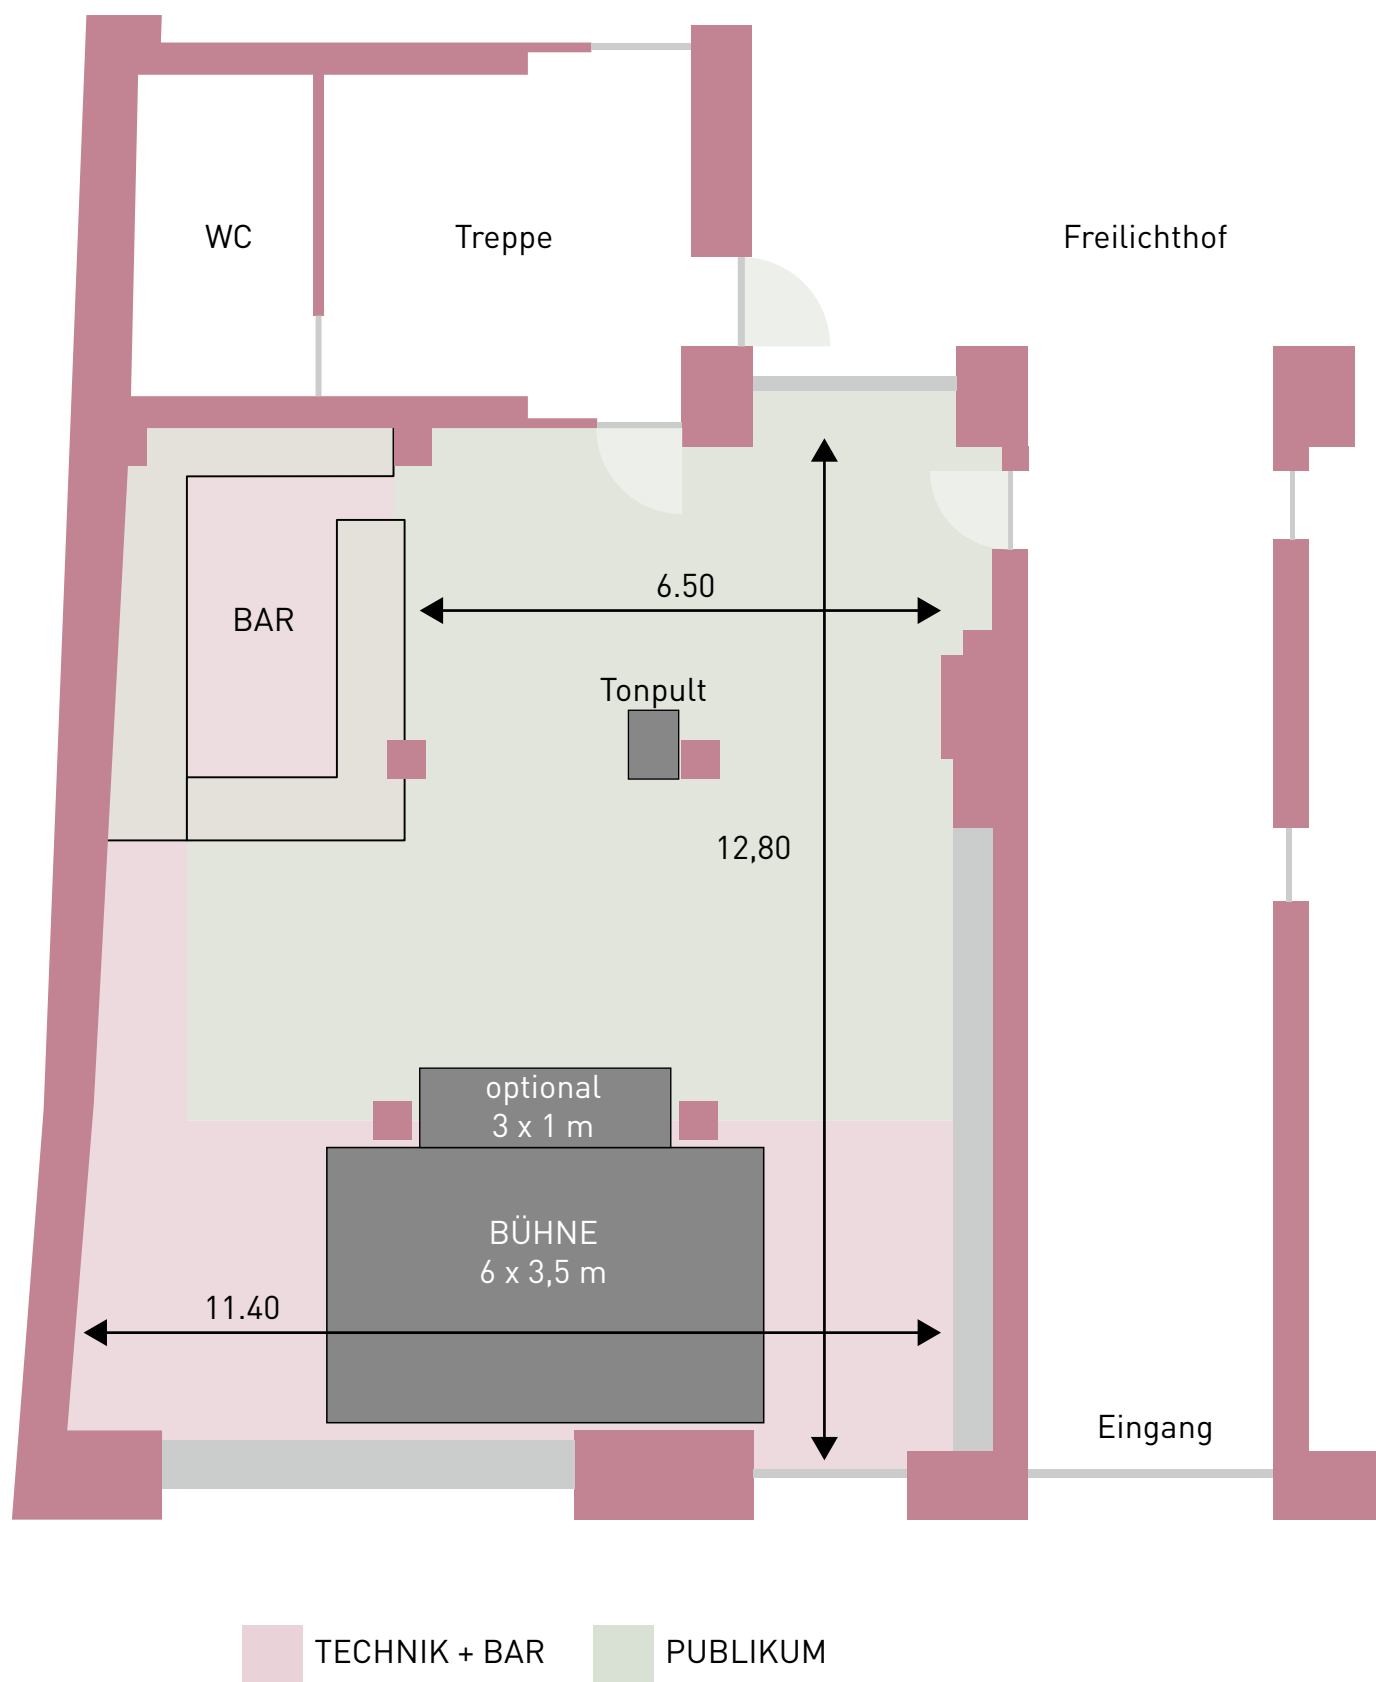

Café + Bar

Kapazität im Café

Bestuhlt ca.80 Plätze oder 120 - 150 Stehplätze
Backstage in der 2. Etage mit ca. 30 qm

weltecho

OSCAR e.V. | Café · Bar · Galerie
Annaberger Straße 24 | 09111 Chemnitz
oscar@weltecho.eu | 0371 9188055